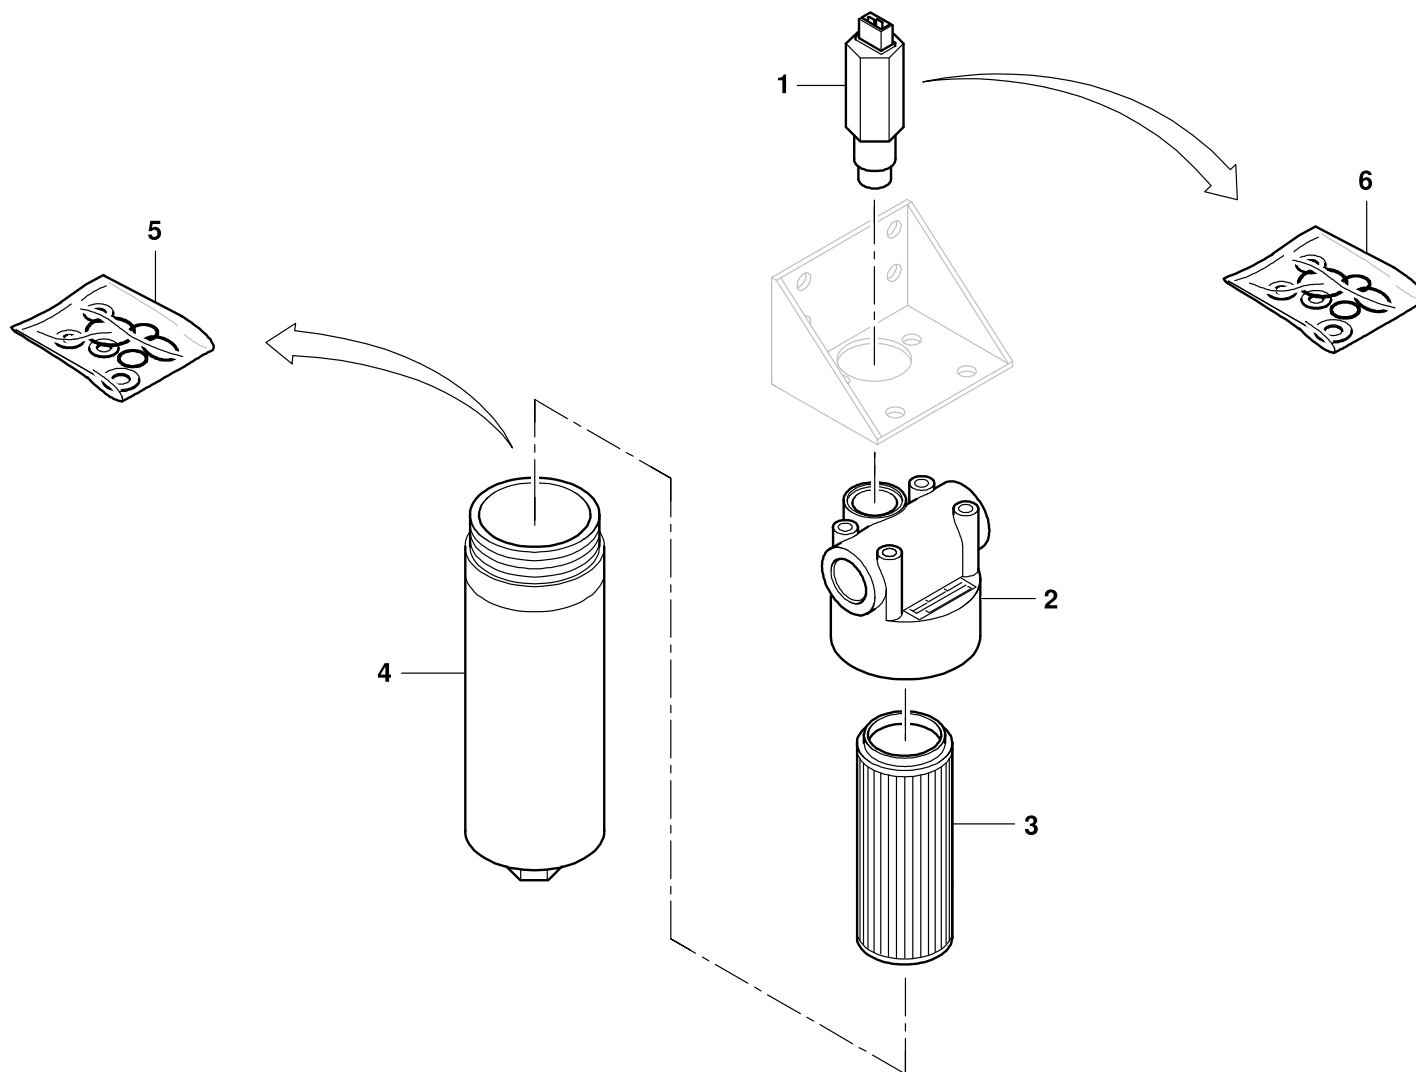

GROVE[®]LEITUNGSFILTER
FILTERBILDTADEL
PICTORIAL DISPLAYGMK 3050
BE 600
G 786

01.12

3323935-ETL C

1/1

3323935-C-BL02-0112-0000